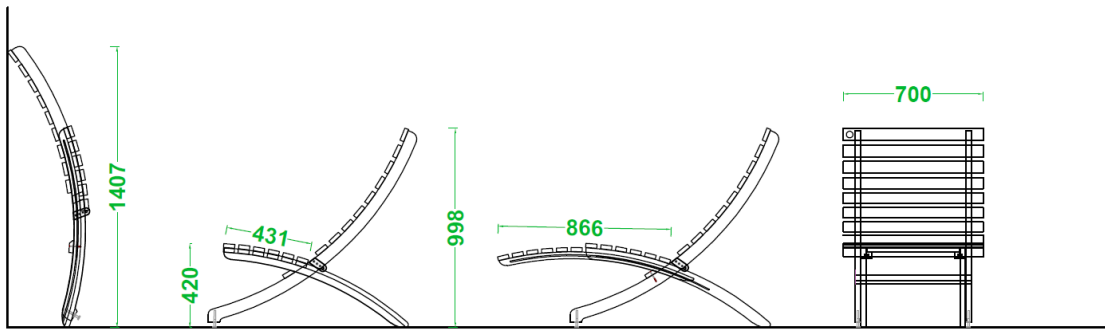

Cellula-Möbel Datenblatt

Gewicht:

CNETTO Gewicht ohne Verpackung

Bänke:

Lärchenbank geölt 120cm breit 15 kg

Zirben Bank natur 120cm breit 13 kg

Komfort Bänke

Komfort-bank Lärche 120cm breit 19 kg

Komfort-bank Zirbe 120cm breit 16 kg

Tisch

Butler Tisch Compact 60cm breit 9 kg

Maße:

Bank

Komfort Bank

Tisch