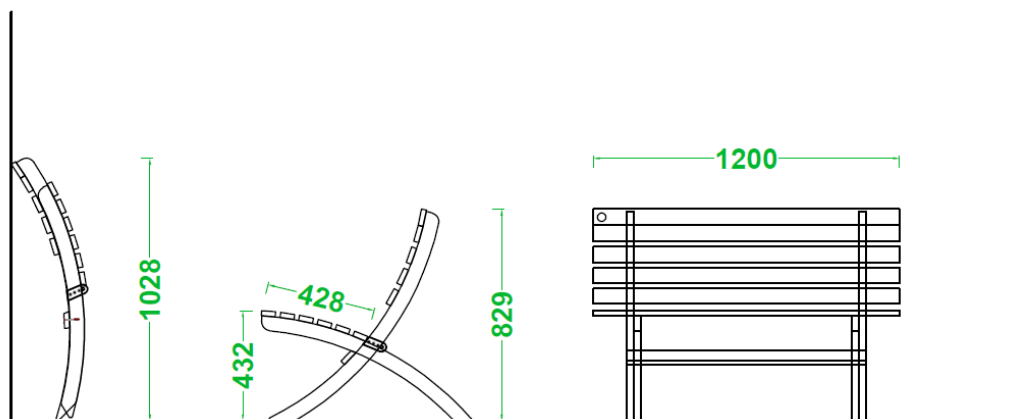

Cellula-Möbel Datenblatt

Gewicht:

CNETTO Gewicht ohne Verpackung

Bänke:

Lärchenbank geölt 120cm breit 15 kg

Zirben Bank natur 120cm breit 13 kg

Komfort Bänke

Komfort-bank Lärche 120cm breit 19 kg

Komfort-bank Zirbe 120cm breit 16 kg

Tisch

Butler Tisch Compact 60cm breit 9 kg

Maße:

Bank

Komfort Bank

Tisch