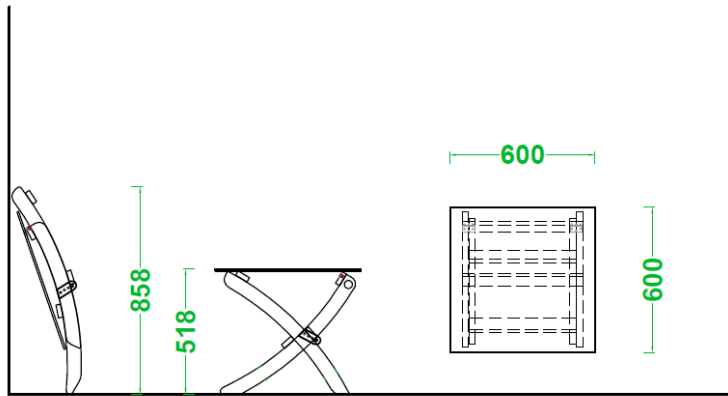

Cellula-Möbel Datenblatt

Gewicht:

CNETTO Gewicht ohne Verpackung

Bänke:

Lärchenbank geölt 120cm breit 15 kg

Zirben Bank natur 120cm breit 13 kg

Komfort Bänke

Komfort-bank Lärche 120cm breit 19 kg

Komfort-bank Zirbe 120cm breit 16 kg

Tisch

Butler Tisch Compact 60cm breit 9 kg

Maße:

Bank

Komfort Bank

Tisch